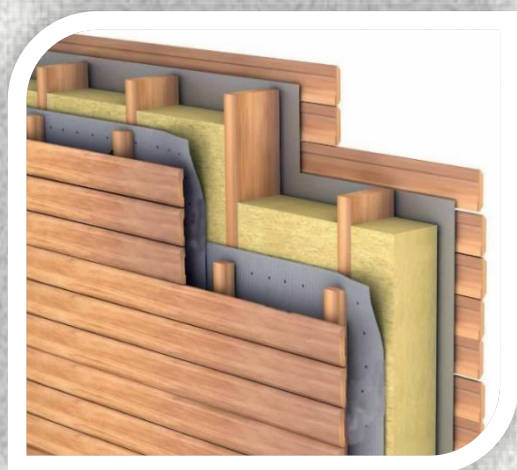

Гарантируем качество

Окна:

ПВХ, проклейка стыков примыкания, ПВХ панорамные, ламинированные.

Устройство откосов

Двери:

Входная – металлическая с терморазрывом, либо ПВХ ламинированная.

Электропроводка:

Вся скрытая электропроводка с применением ГОСТ кабеля и защитной гофры. Собранный распределительный щит с автоматами и УЗО.

Светильники:

Точечные, фасадные светильники и интерьерные бра, розетки и выключатели.

РУССКИЕ ТРАДИЦИИ

russia.trad@inbox.ru

8 995 156 13 80

www.russiatrad.ru