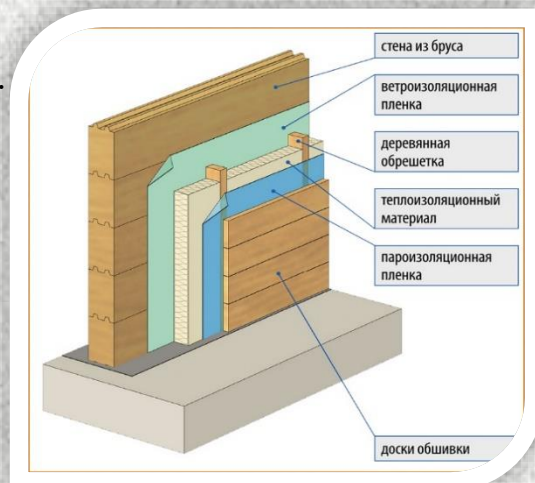

- **Пенополистирол**

Материал используется в форме плит различных модификаций: пеноплекс и пенопласт.

Пенополистирол не пропускает водяной пар, поэтому пароизоляции не требует, однако гидроизоляция для него необходима.

В сравнении с базальтовой минеральной ватой пенополистирол примерно в 1,5 раза эффективнее сохраняет тепло. Утепление стен деревянного дома пенопластом активно применяется домовладельцами при теплоизоляции изнутри.

Лучше производить утепление стен деревянного дома изнутри пеноплексом. Мелкоячеистый пеноплекс в сравнении с пенопластом более прочен и лучше сохраняет тепло.